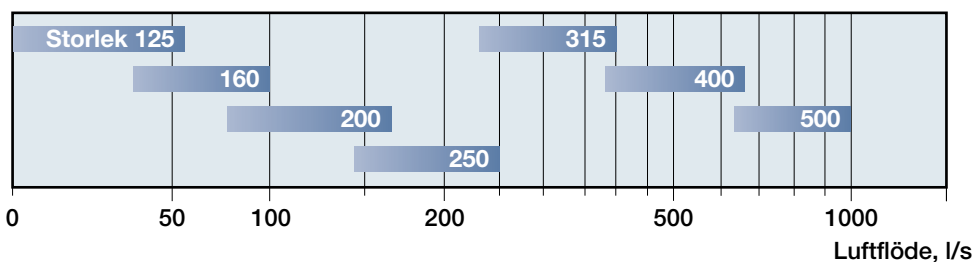

Storlek

125
160
200
250
315
400
500

Kulör

Obehandlad = 0

Ytbehandling = 1*

* Färgkod anges i klartext, se www.bevent-rasch.se

Dimensioner

Dimensioneringsdiagram