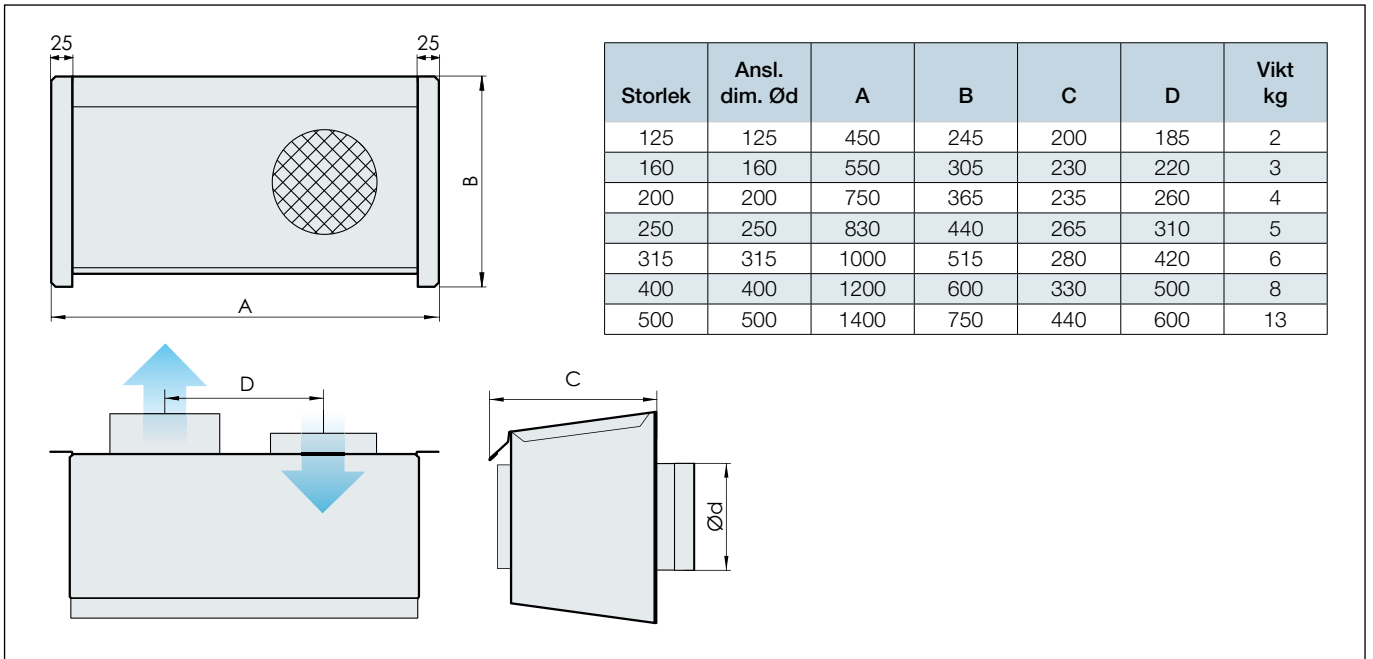

- Utförd med smådjursnät och fläns för enkelt montage
- Kan vändas beroende på kanalanslutningarnas placering
- Finns med i MagiCAD

Användningsområde

BRVHA är en kombivägghuv med skyddat intag på undersida och avluft på front. Huvn är utförd med smådjursnät och fläns för enkelt montage. BRVHA kan vändas beroende på kanalanslutningarnas placering.

Storlek

125
160
200
250
315
400
500

Kulör

Obehandlad = 0

Ytbehandling = 1*

* Färgkod anges i klartext, se www.bevent-rasch.se

Dimensioner

Dimensioneringsdiagram