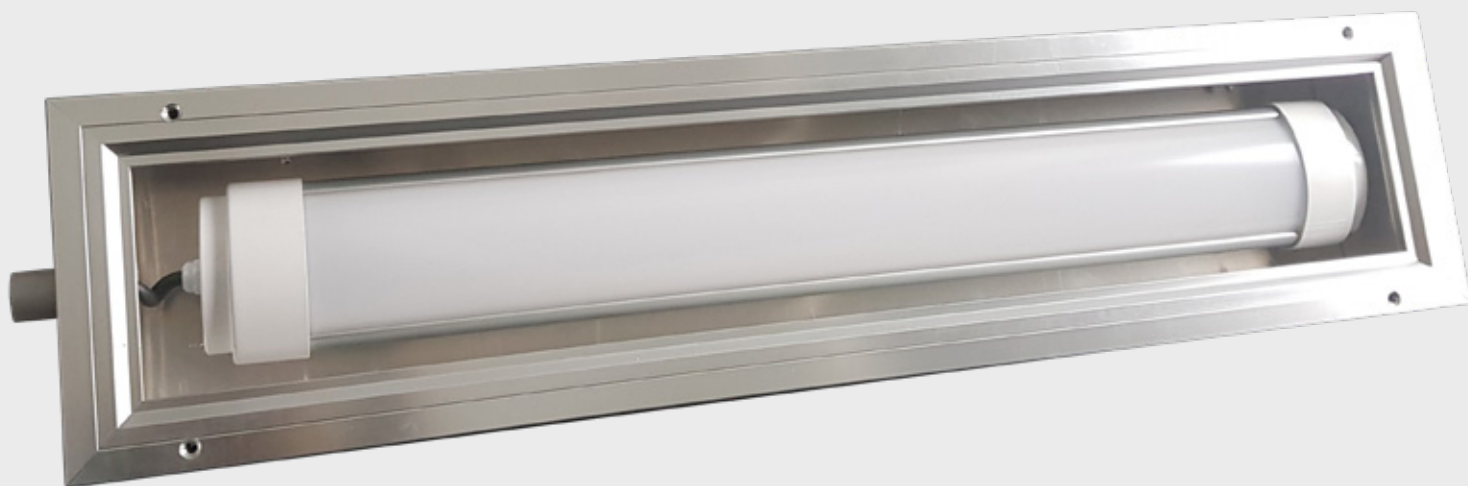

LED- BELYSNING

KÖKSVENTILATION

KROKÅPAN®

2024-01-18

www.bevent-rasch.se

 **BEVENT RASCH**

Teknisk beskrivning

LED-effekt	18W / 36W
Spänning	100-265V ~ 50/60 Hz
Ljusstyrka	2160 lm / 4650 lm
Färgtemperatur	4000K
Ra	80
Temperatur	-10°C ~ +75°C
Livstid	50.000 timmar
SDCM	3
Isoleringsklass	Klass II
Kapslingsklass	IP67
Energiklass	A+
Material	Aluminium
Dimbar	Nej