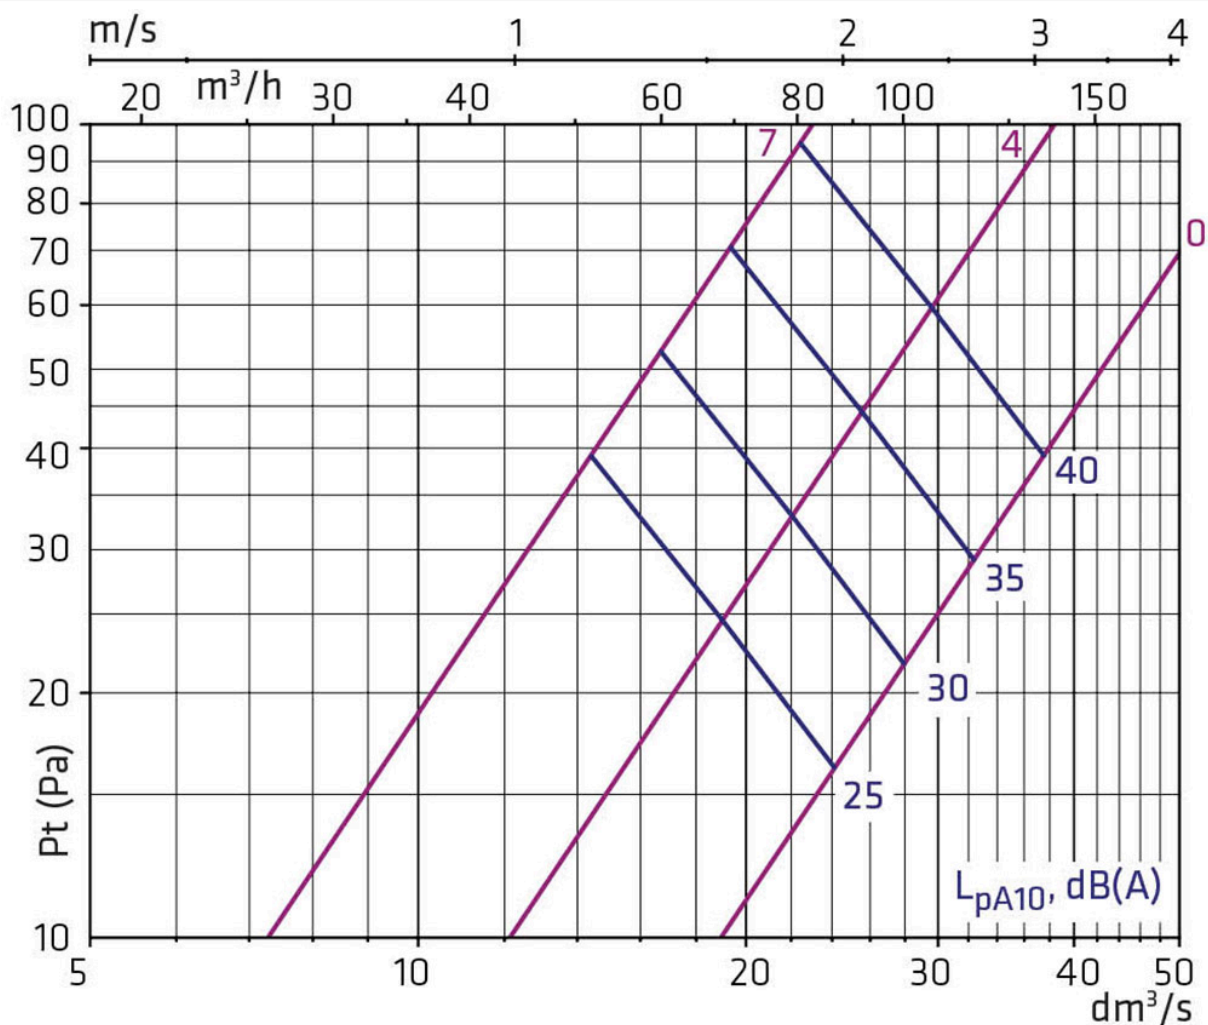

RINOi frånluftsdon

$$L_{w\text{okt}} = L_{pA10} + K$$

f, Hz	63	125	250	500	1k	2k	4k	8k
K, dB	-6	3	2	0	-3	-5	-7	-12

ΔL (dB)

f, Hz	63	125	250	500	1k	2k	4k	8k
Dt, dB	20	14	9	5	3	2	4	5