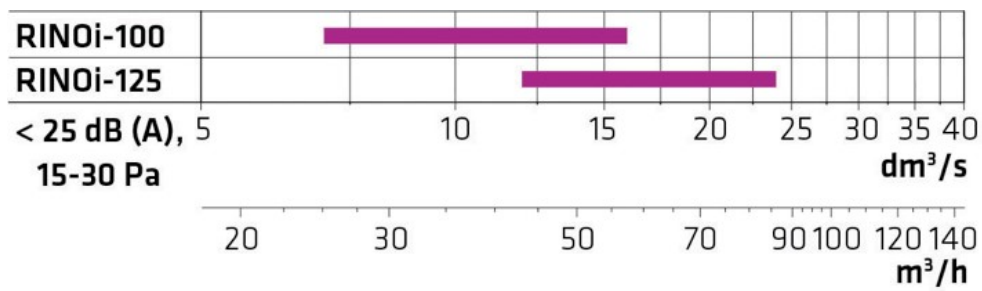

RINOi frånluftsdon

Snabbval