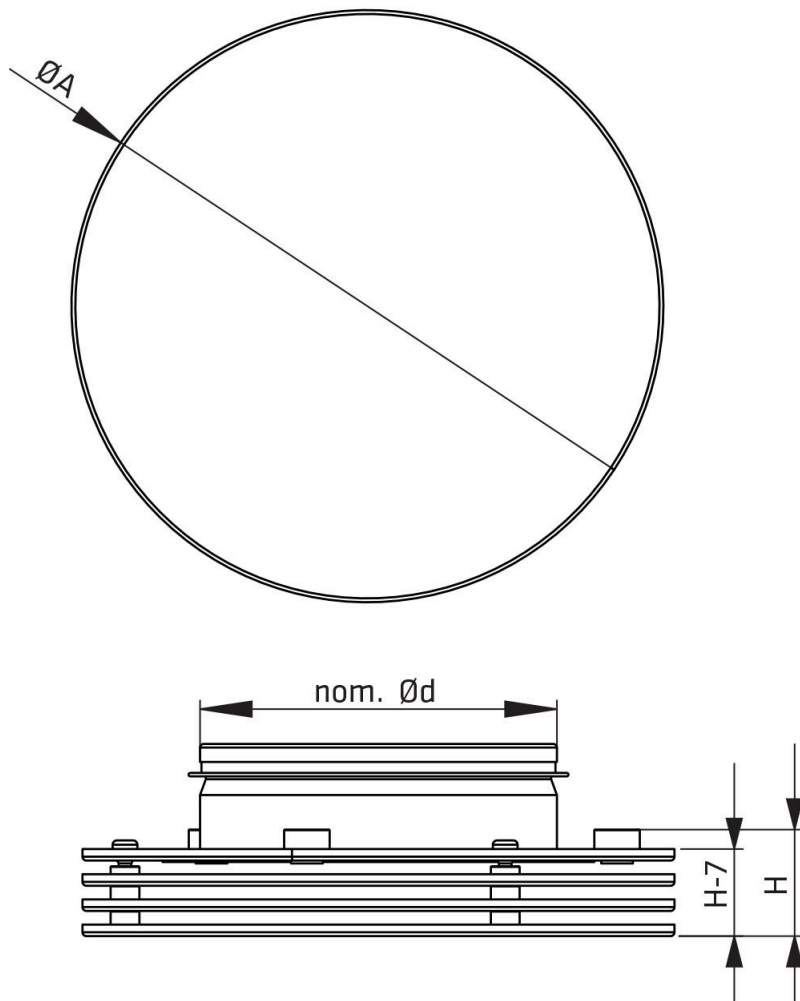

RINOi frånluftsdon

Koldioxidavtryck

RINO 100	3,2 kg CO ₂ e
RINO 125	3,4 kg CO ₂ e
RINO 160	4,2 kg CO ₂ e

RINOi frånluftsdon

Snabbval

RINOi frånluftsdon

Måttinformation för RINOi

	nom. Ød	ØA	H	kg
RINOi-100	100	206	28	0,7
RINOi-125	125	206	37	0,8