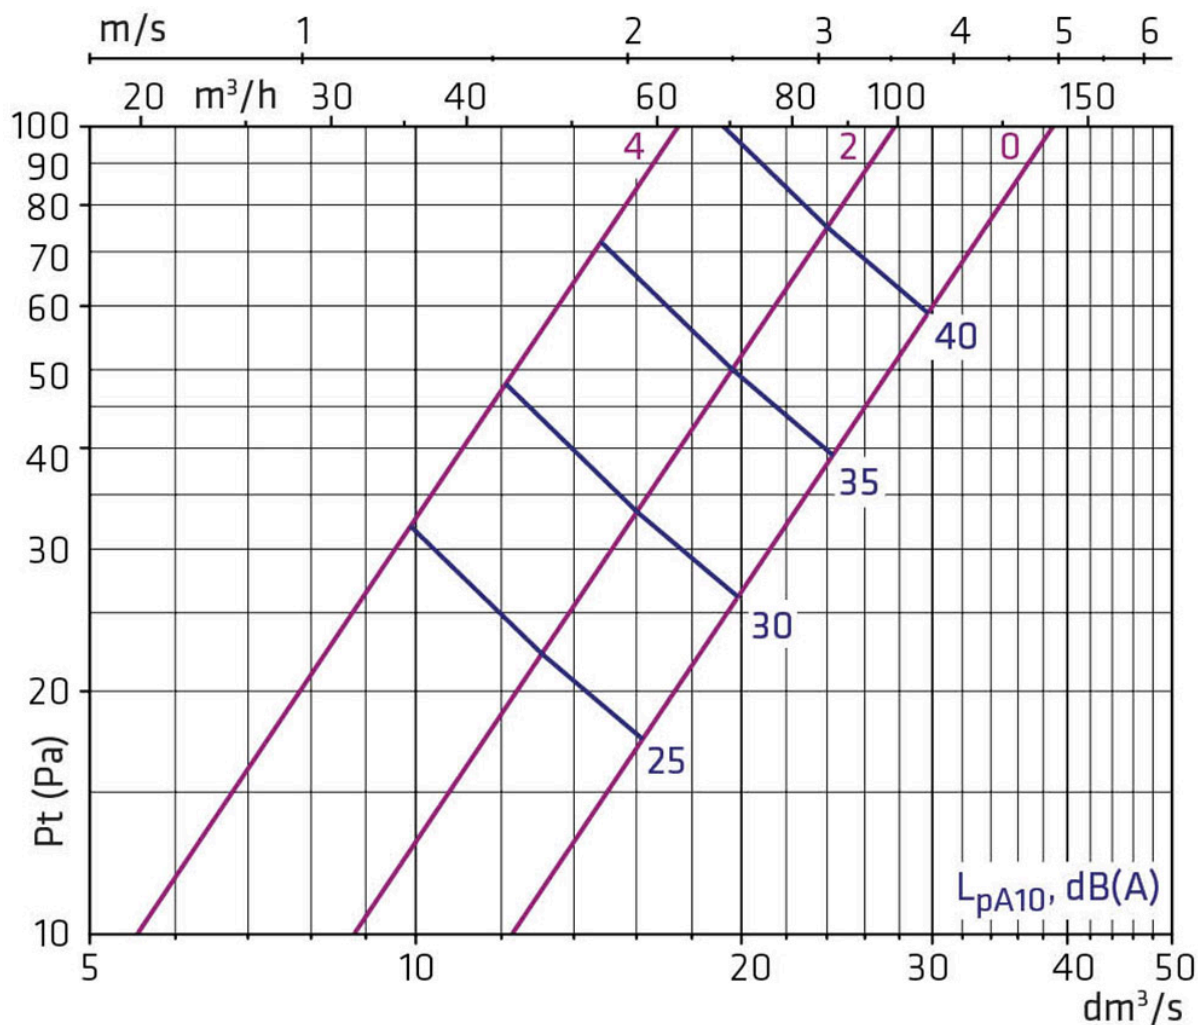

RINOi frånluftsdon

Dimensionering

Diagrammen är inte avsedda för justering.

RINOi-100

$$L_{w\text{okt}} = L_{pA10} + K$$

f, Hz	63	125	250	500	1k	2k	4k	8k
K, dB	1	4	3	1	-1	-5	-7	-14

ΔL (dB)

f, Hz	63	125	250	500	1k	2k	4k	8k
Dt, dB	20	14	9	5	3	2	4	5

RINOi-125