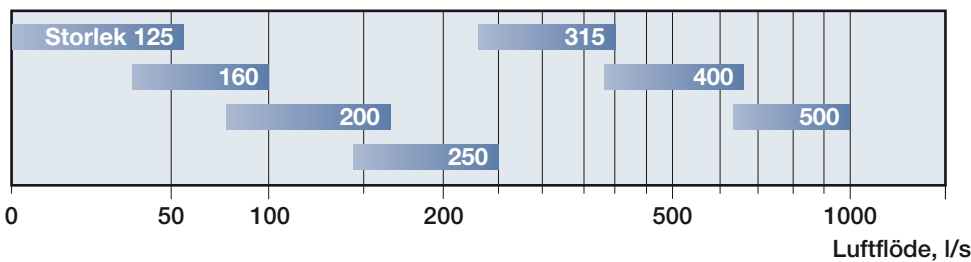

Storlek

125
160
200
250
315
400
500

Kulör

Obehandlad = 0

Ytbehandling = 1*

* Färgkod anges i klartext, se www.bevent-rasch.se

Dimensioner

Dimensioneringsdiagram