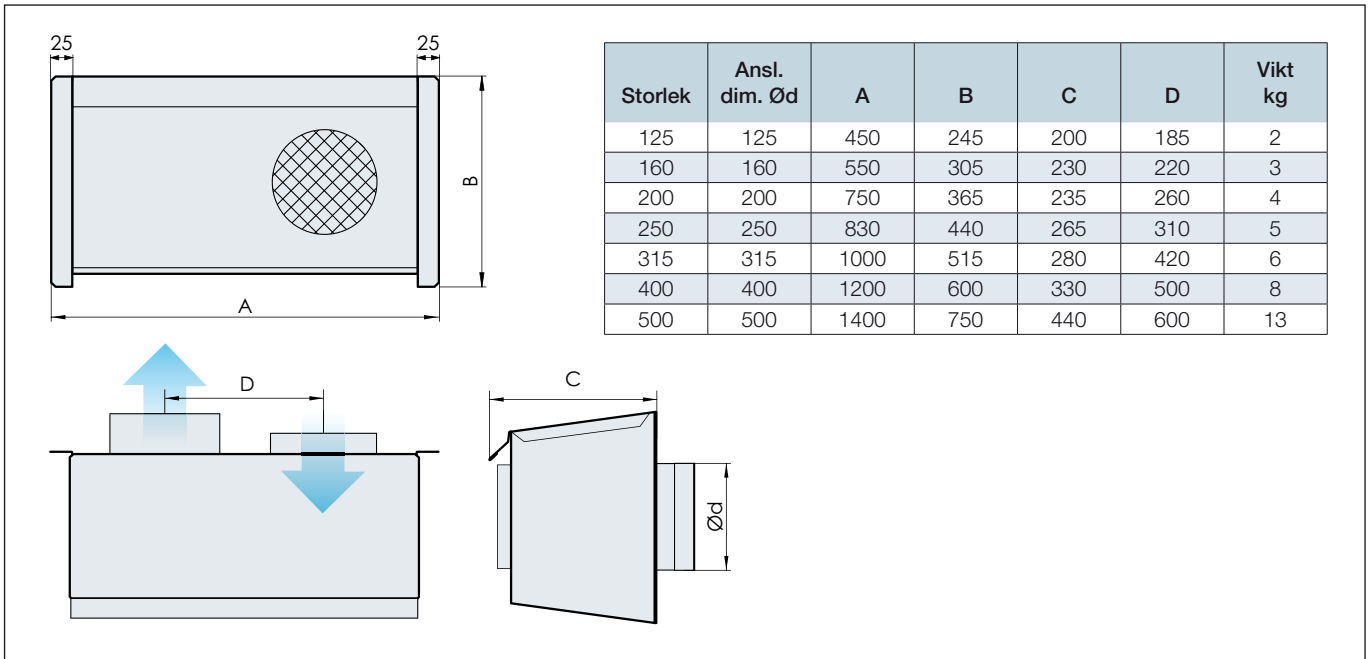

Arrow-serien

BRVHA

Snabbfakta

- Utförd med smådjursnät och fläns för enkelt montage
- Kan vändas beroende på kanalanslutningarnas placering
- Finns med i MagiCAD

Användningsområde

BRVHA är en kombivägghuv med skyddat intag på undersida och avluft på front. Huvan är utförd med smådjursnät och fläns för enkelt montage. BRVHA kan vändas beroende på kanalanslutningarnas placering.

Storlek

125
160
200
250
315
400
500

Kulör

Obehandlad = 0

Ytbehandling = 1*

* Färgkod anges i klartext, se www.bevent-rasch.se

Dimensioner

Dimensioneringsdiagram